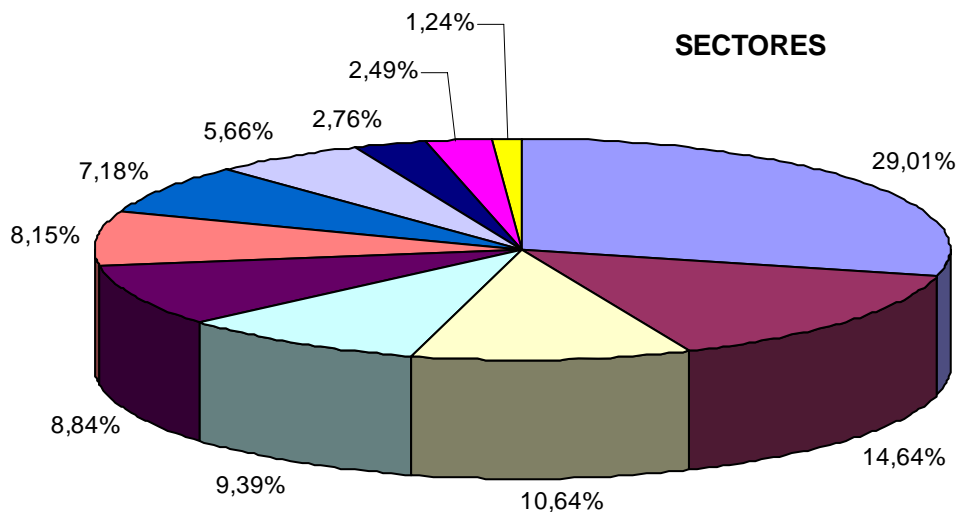

INSCRIPCIONES REGISTRADAS Y CERRADAS. ANÁLISIS

- **Inscripciones en la Web:** Realizadas a través de la página Web www.foroconitec.com hasta el día 1 de diciembre de 2010 inclusive.
- **Inscripciones in situ:** Personas que asistieron al evento y se registraron en los mostradores de acreditación los días 30 de noviembre y 1 de diciembre.

INSCRIPCIONES EN LA WEB	816	91,69 %
INSCRIPCIONES IN SITU	74	8,31 %
INSCRIPCIONES TOTALES	890	100 %
ENTIDADES INSCRITAS	531	

INSCRIPCIONES REGISTRADAS Y CERRADAS. ANÁLISIS

PROGRAMA GENERAL

CONFERENCIAS FORO DE INVERSIÓN

INSCRIPCIONES REGISTRADAS Y CERRADAS. ANÁLISIS

PERFILES

SECTORES

Empresas	(210)
Universidades	(106)
Centros de investigación públicos y privados	(77)
Emprendedores	(68)
Administración Pública	(64)
Parques Científicos y Tecnológicos	(59)
Fundaciones	(52)
Otros	(41)
Asociaciones profesionales	(20)
Asociaciones empresariales	(18)
Inversores	(9)