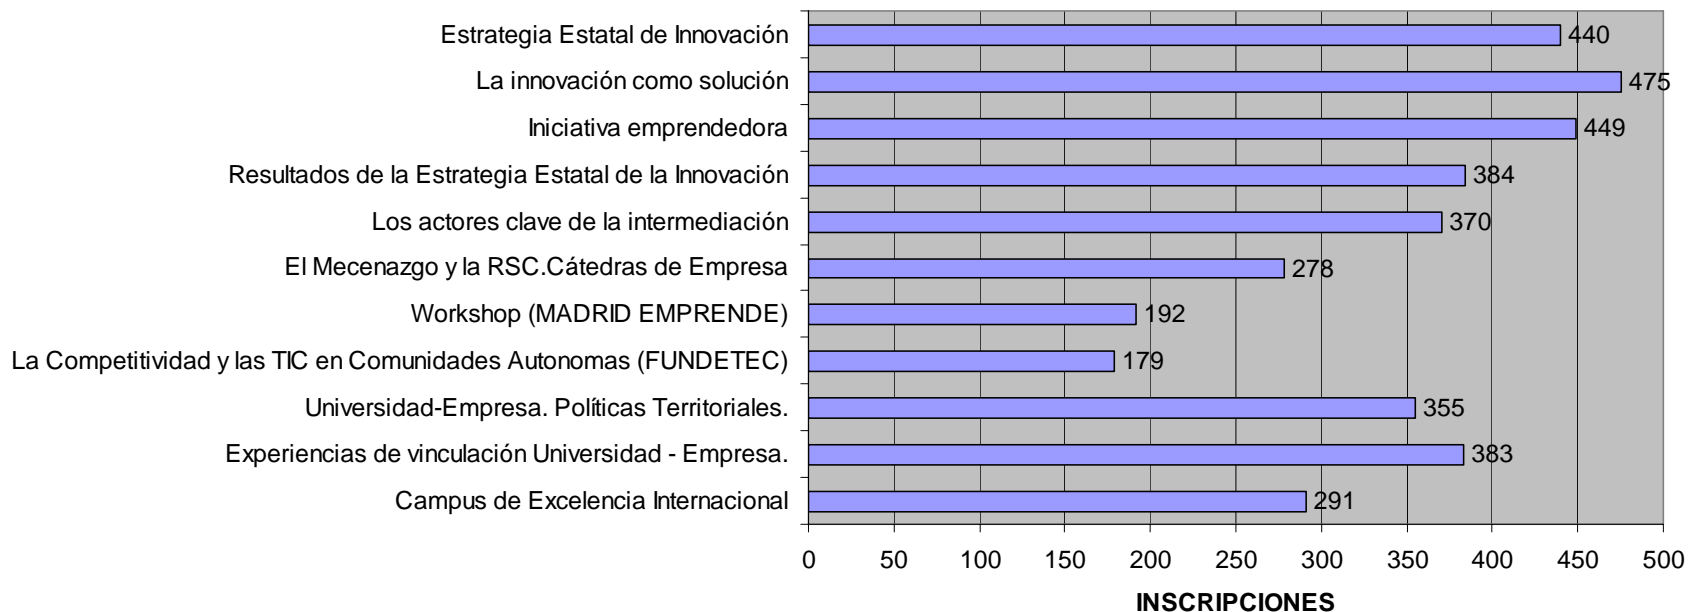

INSCRIPCIONES REGISTRADAS Y CERRADAS. ANÁLISIS

- **Inscripciones en la Web:** Realizadas a través de la página Web www.foroconitec.com hasta el día 1 de diciembre de 2010 inclusive.
- **Inscripciones in situ:** Personas que asistieron al evento y se registraron en los mostradores de acreditación los días 30 de noviembre y 1 de diciembre.

INSCRIPCIONES EN LA WEB	816	91,69 %
INSCRIPCIONES IN SITU	74	8,31 %
INSCRIPCIONES TOTALES	890	100 %
ENTIDADES INSCRITAS	531	

INSCRIPCIONES REGISTRADAS Y CERRADAS. ANÁLISIS

PROGRAMA GENERAL

CONFERENCIAS FORO DE INVERSIÓN